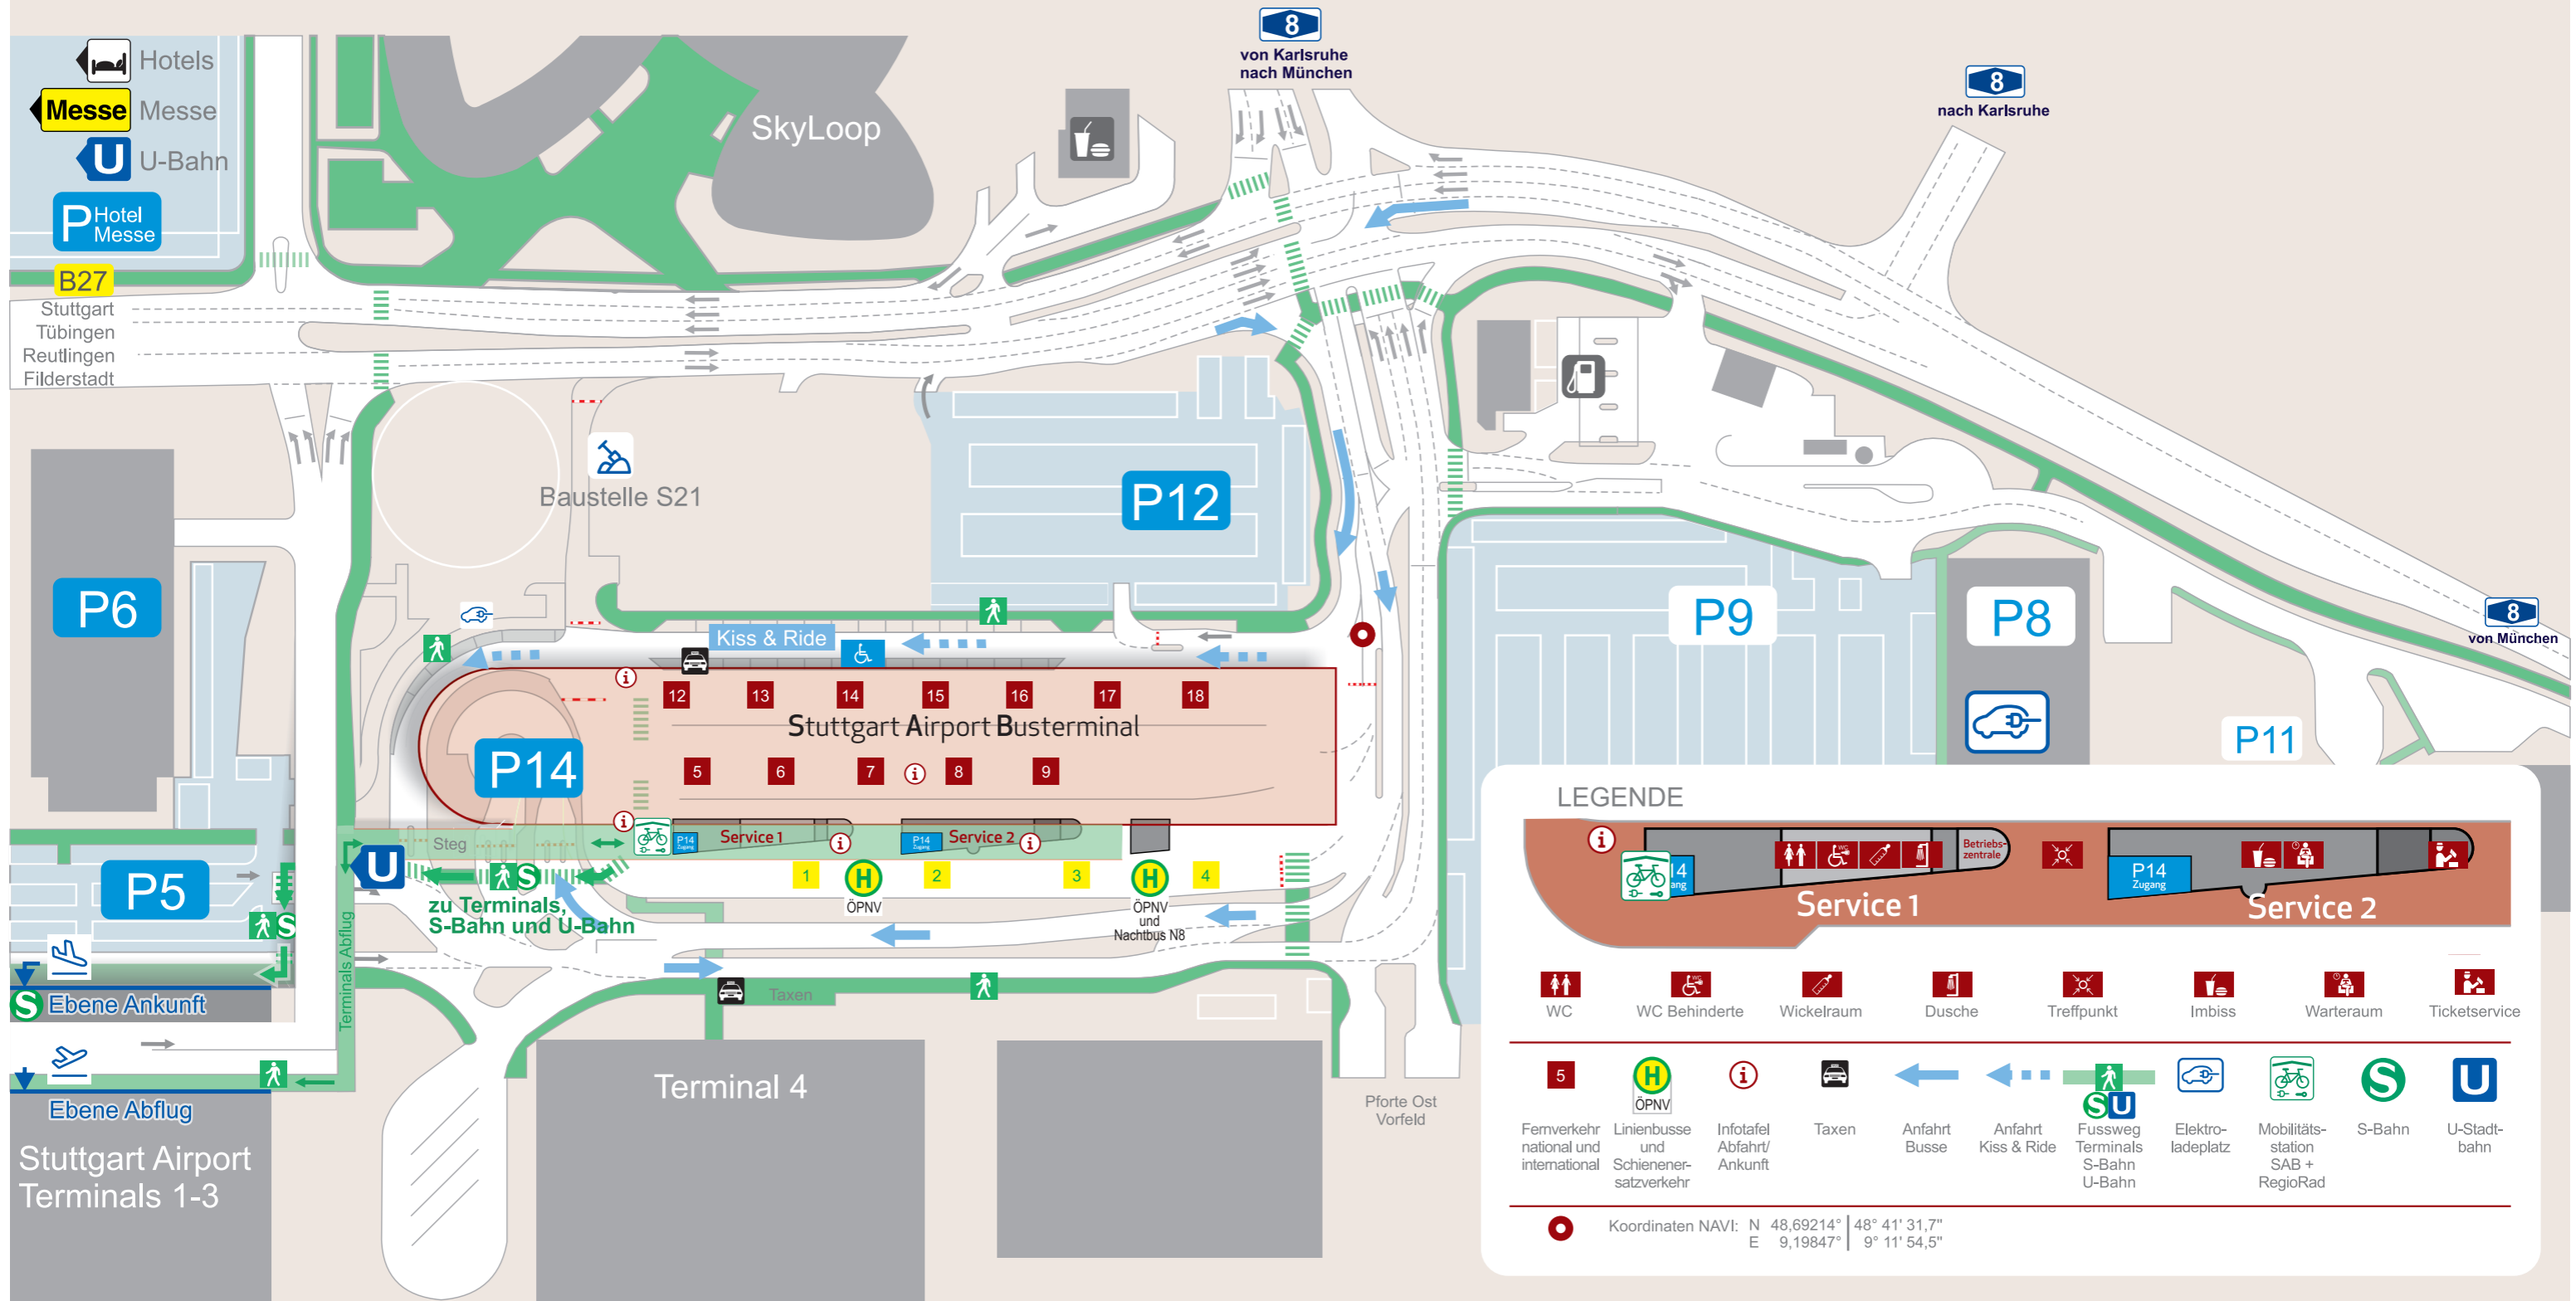

Stuttgart Airport Busterminal Übergang zu Terminals, S-Bahn und U-Bahn

LEGENDE

Service 1		Service 2	

Koordinaten NAVI: N 48,69214° | 48° 41' 31,7"
E 9,19847° | 9° 11' 54,5"